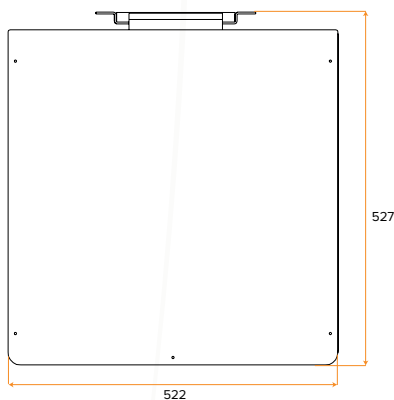

THERMODYNAMISCH PANEEL

Aantal Panelen	-	1
Afmetingen Paneel	mm	1700 x 800
Maximale Werkdruk	Bar	10
Ingang / Uitgang Koudemiddel	Inch	1/4 - 3/8

ELEKTRISCH VERWARMINGSELEMENT

Vermogen	W	1.500
Max. Opgenomen Vermogen	W	2.100
Max. Water Temperatuur	°C	62

AFMETINGEN

ECOHEAT TD-W 100+130

RVS 2205 BOILER

HANGEND PLAATSEN

SMART GRID + WIFI READY

VOORAANZICHT

ACHTERAANZICHT

ZIJAANZICHT

BOVENAANZICHT

AFMETINGEN		TD-W 100	TD-W 130
Breedte	mm	522	522
Diepte	mm	527	527
Y1	mm	1075	1200

AANSLUITINGEN

LEGENDA TECHNISCH

A. Bedieningspaneel	-	-
B. Elektrisch Verwarmingselement	Inch	1, 1/2
C. Voeding	-	-
D. Serviceafsluiter	Inch	3/8
E. Serviceafsluiter	Inch	1/4
F. Bevestiging	-	-