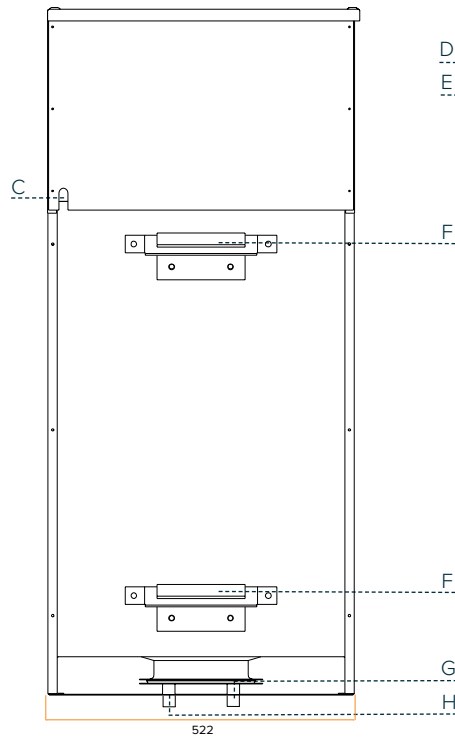

THERMODYNAMISCH PANEEL

Aantal Panelen	-	1
Afmetingen Paneel	mm	1700 x 800
Maximale Werkdruk	Bar	10
Ingang / Uitgang Koudemiddel	Inch	1/4 - 3/8

ELEKTRISCH VERWARMINGSELEMENT

Vermogen	W	1.500
Max. Opgenomen Vermogen	W	2.100
Max. Water Temperatuur	°C	62

AFMETINGEN

ECOHEAT TD-W 100+130

RVS 2205 BOILER

HANGEND PLAATSEN

SMART GRID + WIFI READY

VOORAANZICHT

ACHTERAANZICHT

ZIJAANZICHT

BOVENAANZICHT

AFMETINGEN		TD-W 100	TD-W 130
Breedte	mm	522	522
Diepte	mm	527	527
Y1	mm	1075	1200

AANSLUITINGEN

LEGENDA TECHNISCH

A. Bedieningspaneel	-	-
B. Elektrisch Verwarmingselement	Inch	1, 1/2
C. Voeding	-	-
D. Serviceafsluiter	Inch	3/8
E. Serviceafsluiter	Inch	1/4
F. Bevestiging	-	-