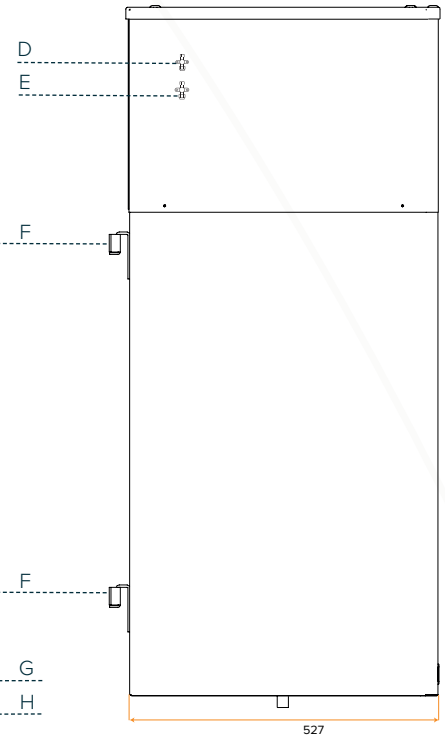

THERMODYNAMISCH PANEEL

Aantal Panelen	-	1
Afmetingen Paneel	mm	1700 x 800
Maximale Werkdruk	Bar	10
Ingang / Uitgang Koudemiddel	Inch	1/4 - 3/8

ELEKTRISCH VERWARMINGSELEMENT

Vermogen	W	1.500
Max. Opgenomen Vermogen	W	2.100
Max. Water Temperatuur	°C	62

AFMETINGEN

ECOHEAT TD-W 100+130

RVS 2205 BOILER

HANGEND PLAATSEN

SMART GRID + WIFI READY

VOORAANZICHT

ACHTERAANZICHT

ZIJAANZICHT

BOVENAANZICHT

AFMETINGEN		TD-W 100	TD-W 130
Breedte	mm	522	522
Diepte	mm	527	527
Y1	mm	1075	1200

AANSLUITINGEN

LEGENDA TECHNISCH

A. Bedieningspaneel	-	-
B. Elektrisch Verwarmingselement	Inch	1, 1/2
C. Voeding	-	-
D. Serviceafsluiter	Inch	3/8
E. Serviceafsluiter	Inch	1/4
F. Bevestiging	-	-